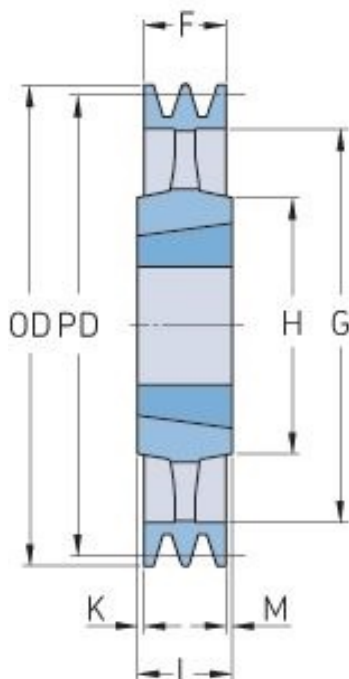

# PHP 1SPA224TB

Roztečný průměr (mm)	224
Vnější průměr (mm)	229.5
Typ řemenice	4
Číslo pouzdra	2012
Min. vnitřní průměr (mm)	14
Max. vnitřní průměr (mm)	50
F (mm)	20
G (mm)	189
K (mm)	-
L (mm)	32
M (mm)	12
H (mm)	112
Hmotnost (kg)	4